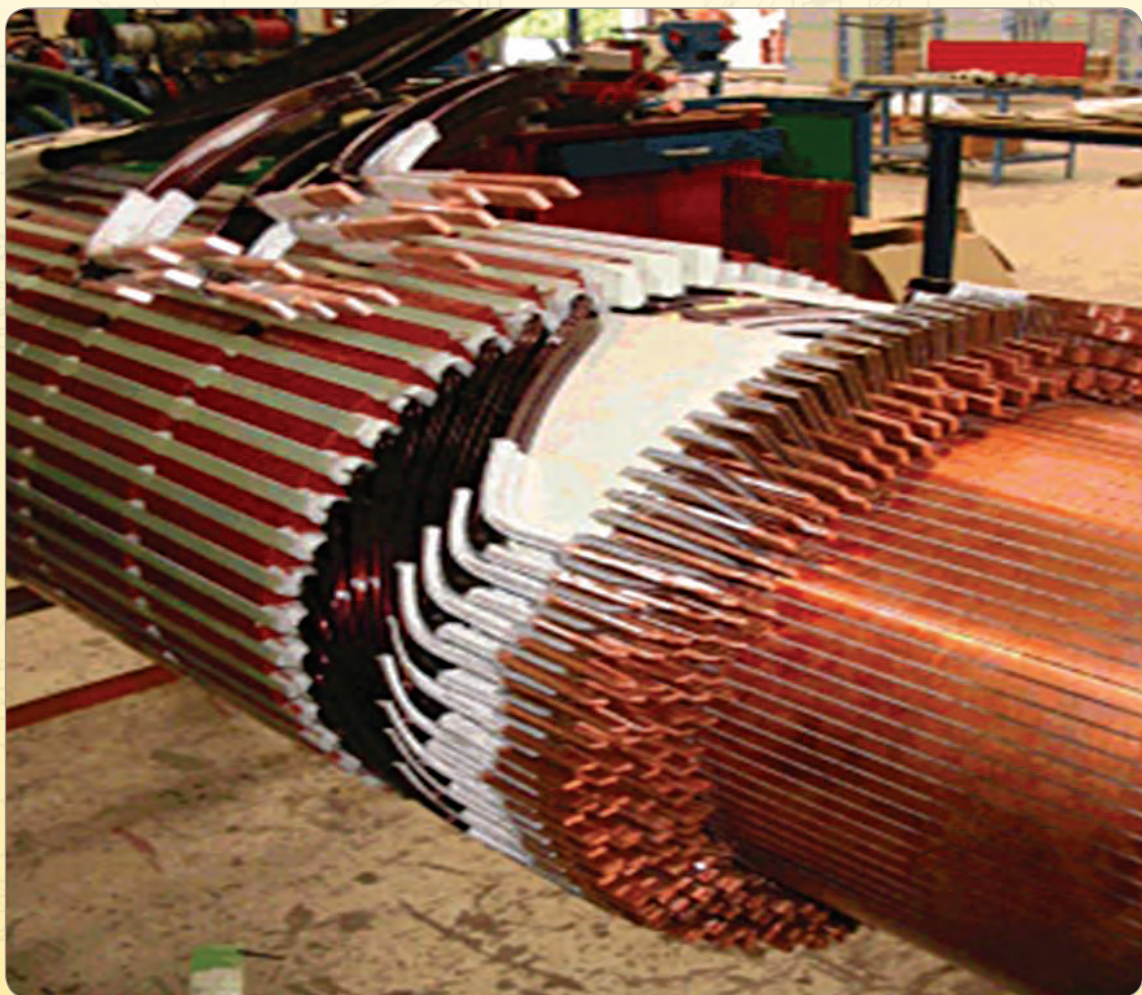

EMG-EMCO

Division maintenance et services
Atelier de Saint Martin sur Oreuse - 86260 Thorigny
Tél. : 03 86 96 65 91
Email : thorigny@emg-emco.com