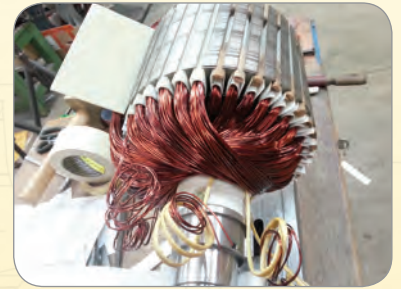

Réparations Maintenance et Services

EMG-EMCO

Division maintenance et services
Atelier de Saint Martin sur Oreuse - 86260 Thorigny
Tél. : 03 86 96 65 91
Email : thorigny@emg-emco.com

Maintenance - Bobinage - Réparation de machines électriques tournantes

Notre savoir faire :

- Maintenance sur site préventive et curative
- Analyse vibratoire et thermographie
- Lignage laser
- Formation
- Expertise
- Révision, réparation de moteurs toutes marques
- Rebobinage
- Remplacement de tôle
- Equilibrage sur site et en atelier
- Essais dynamiques en charge
- Réparation de pompes toutes marques
- Réparation de réducteurs toutes marques
- Etude et recalcul de machines

Nos moyens :

- Levage 4 tonnes, ponts roulants et chariots élévateurs
- Machines à bobiner : pôles et sections
- Réalisation de tolérances magnétiques
- Usinage, fraisage, rectification
- Imprégnation sous vide diamètre 1500 mm
- Etuves régulées en temps et en température avec enregistrement
- Mesures mécaniques
- Mesures électriques
- Résistance, isolement, index de polarisation
- Essais d'ondes de chocs (surge test)
- Equilibrage 1 et 4 tonnes
- Bancs d'essais en charge avec variateurs alternatif et à courant continu